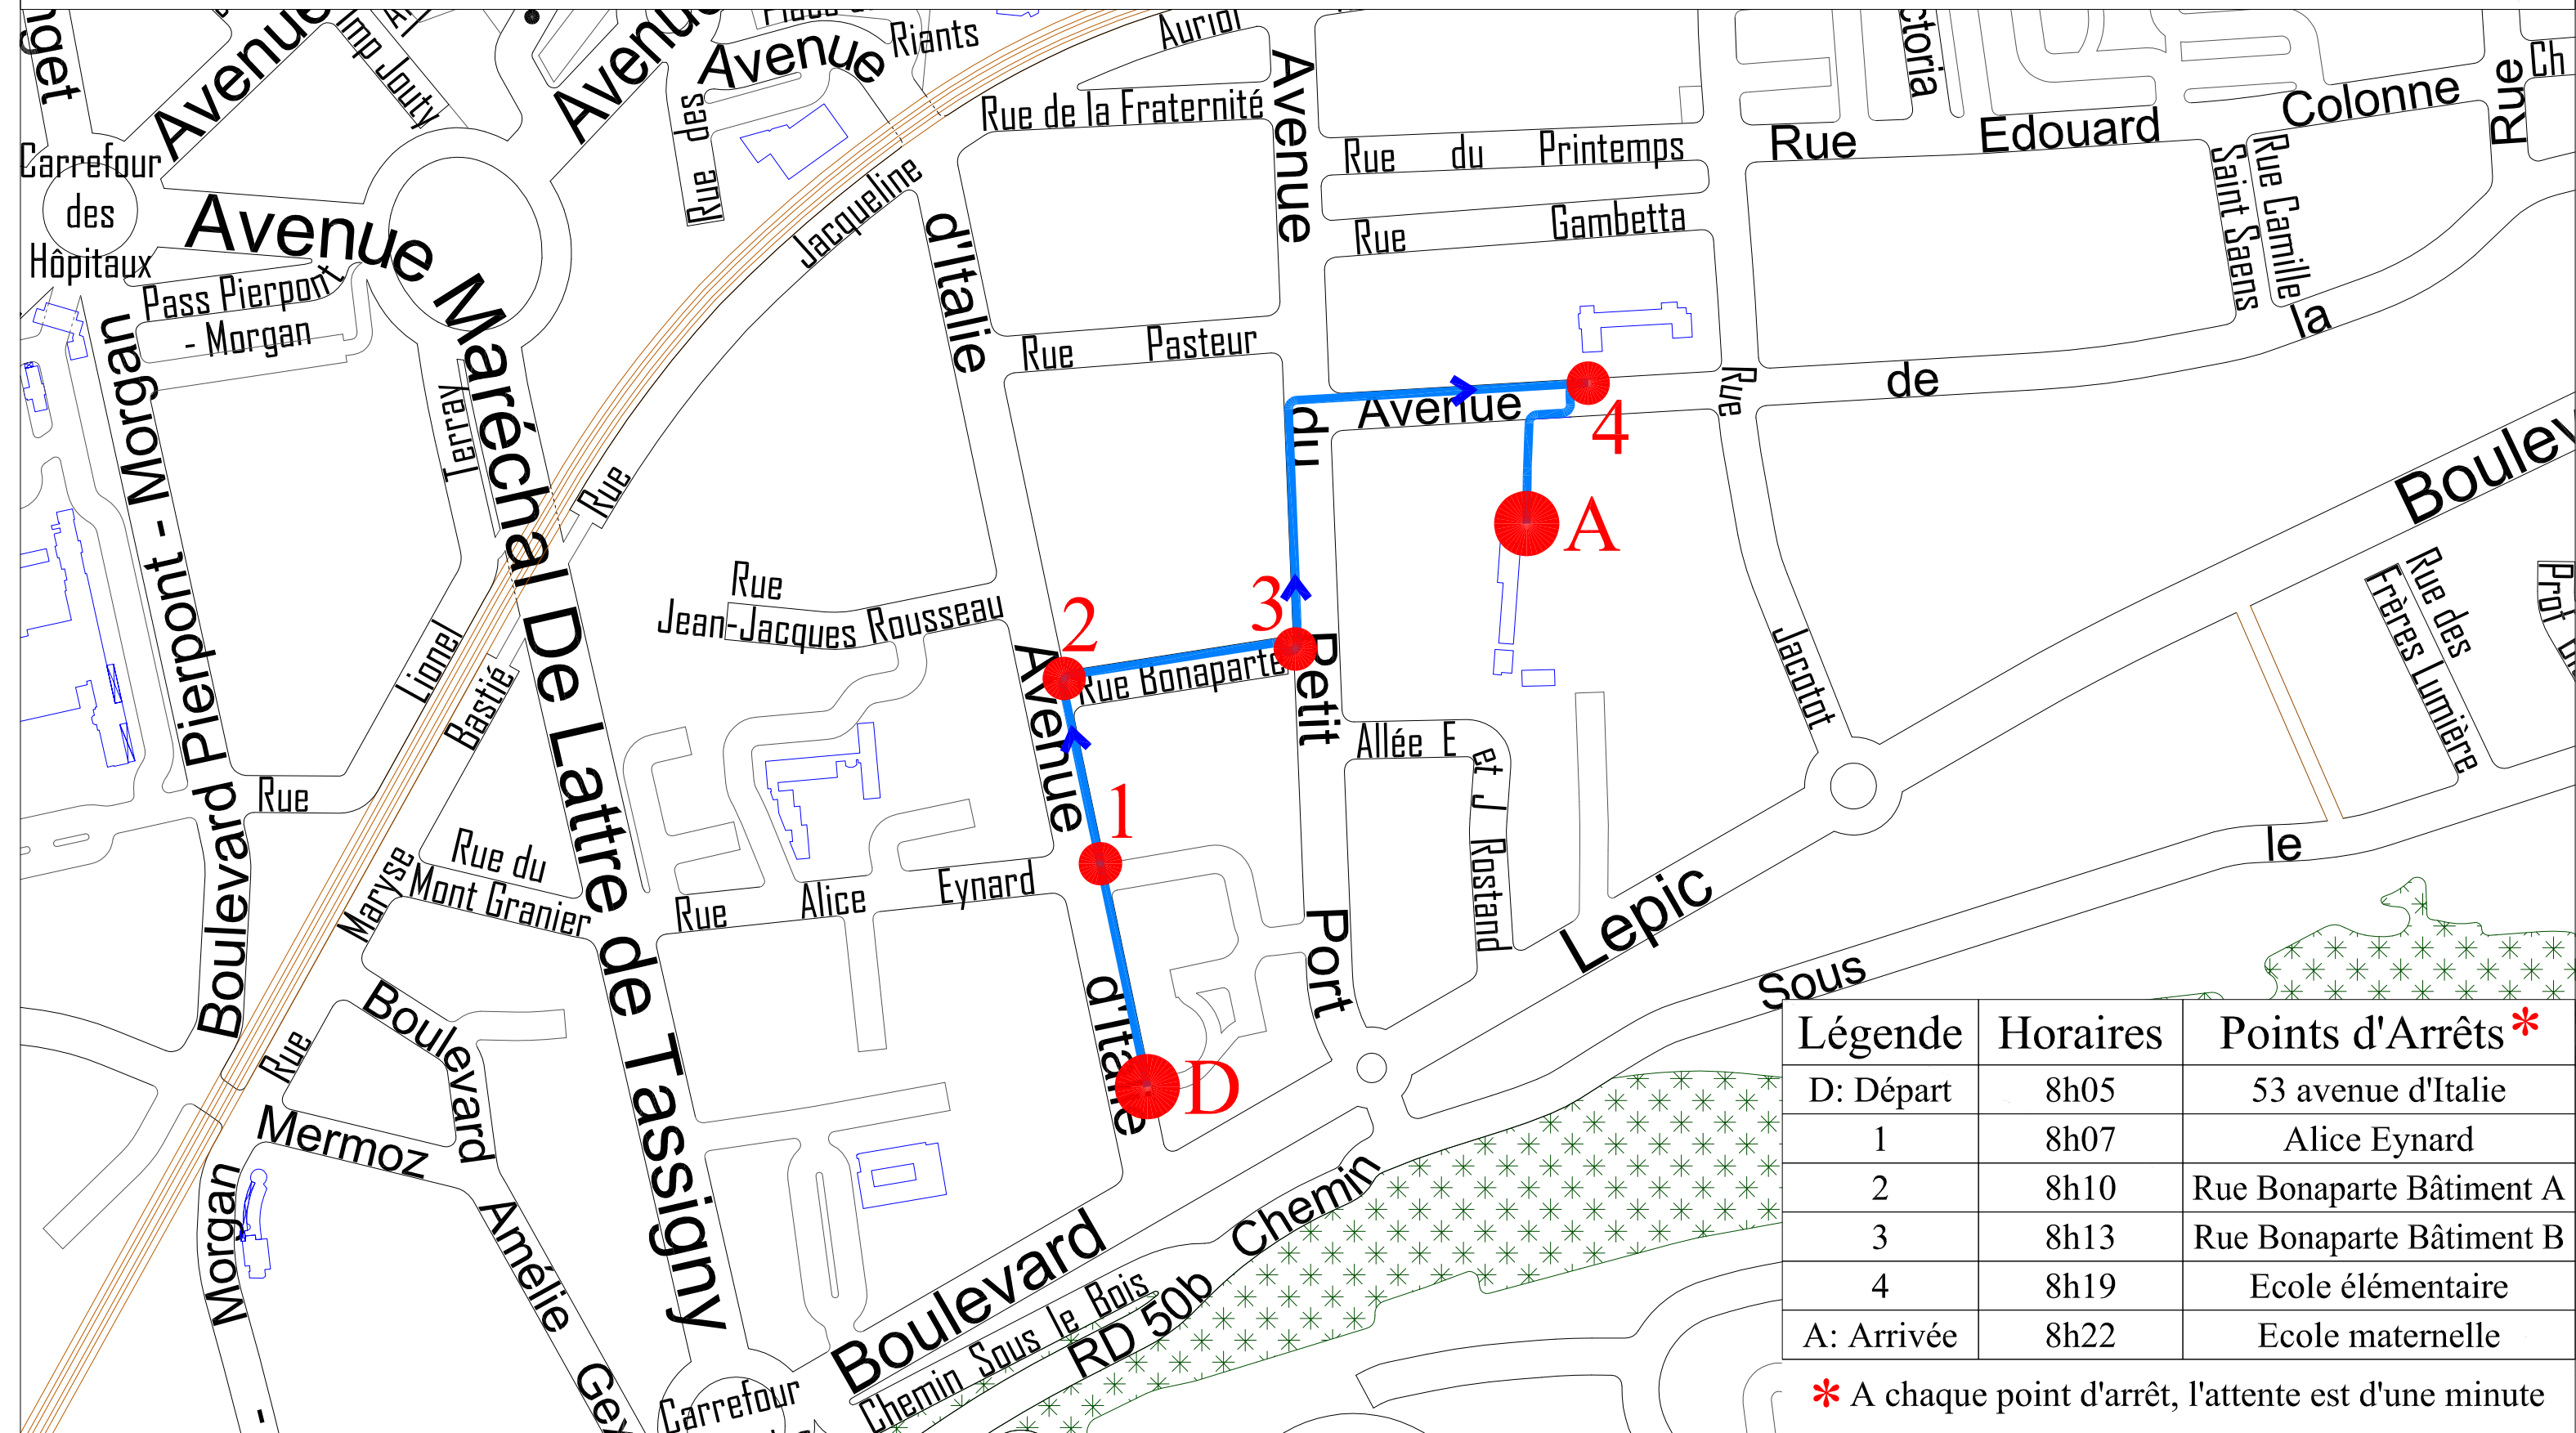

# PEDIBUS LIGNE "ITALIE"

Légende	Horaires	Points d'Arrêts *
D: Départ	8h05	53 avenue d'Italie
1	8h07	Alice Eynard
2	8h10	Rue Bonaparte Bâtiment A
3	8h13	Rue Bonaparte Bâtiment B
4	8h19	Ecole élémentaire
A: Arrivée	8h22	Ecole maternelle

\* A chaque point d'arrêt, l'attente est d'une minute