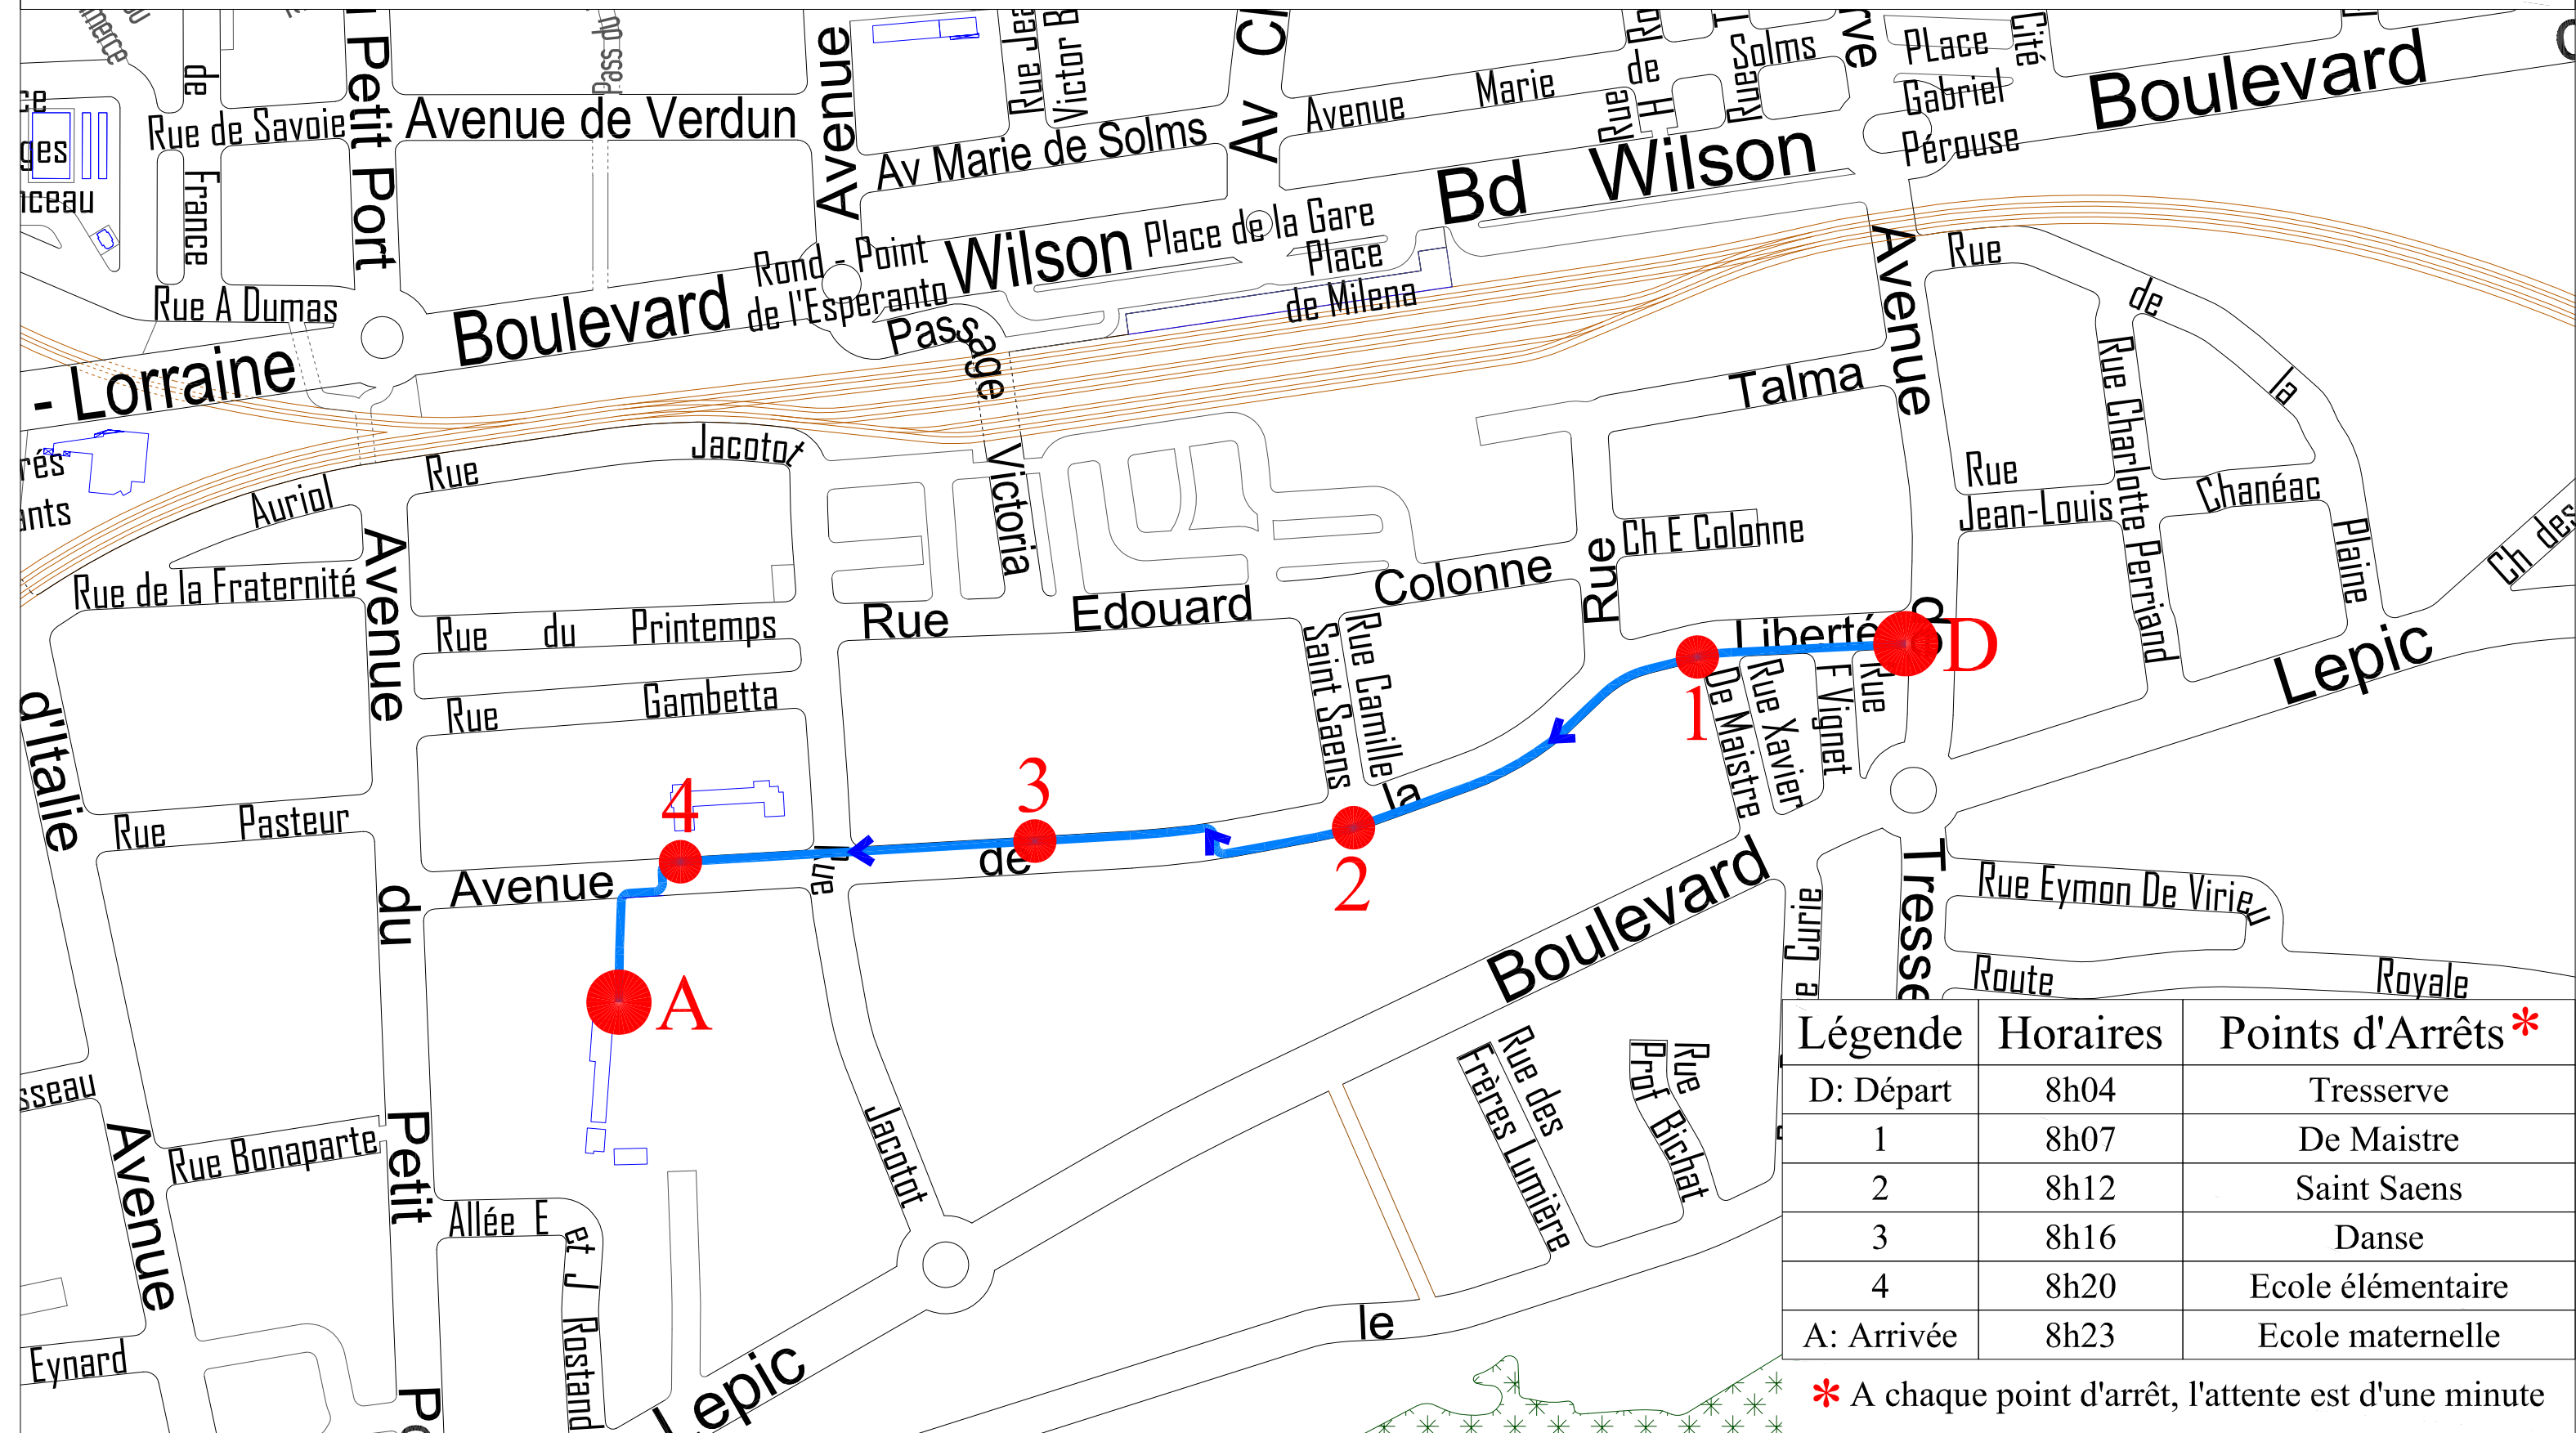

# PEDIBUS

## LIGNE "LIBERTE"

Légende	Horaires	Points d'Arrêts *
D: Départ	8h04	Tresserve
1	8h07	De Maistre
2	8h12	Saint Saens
3	8h16	Danse
4	8h20	Ecole élémentaire
A: Arrivée	8h23	Ecole maternelle

\* A chaque point d'arrêt, l'attente est d'une minute